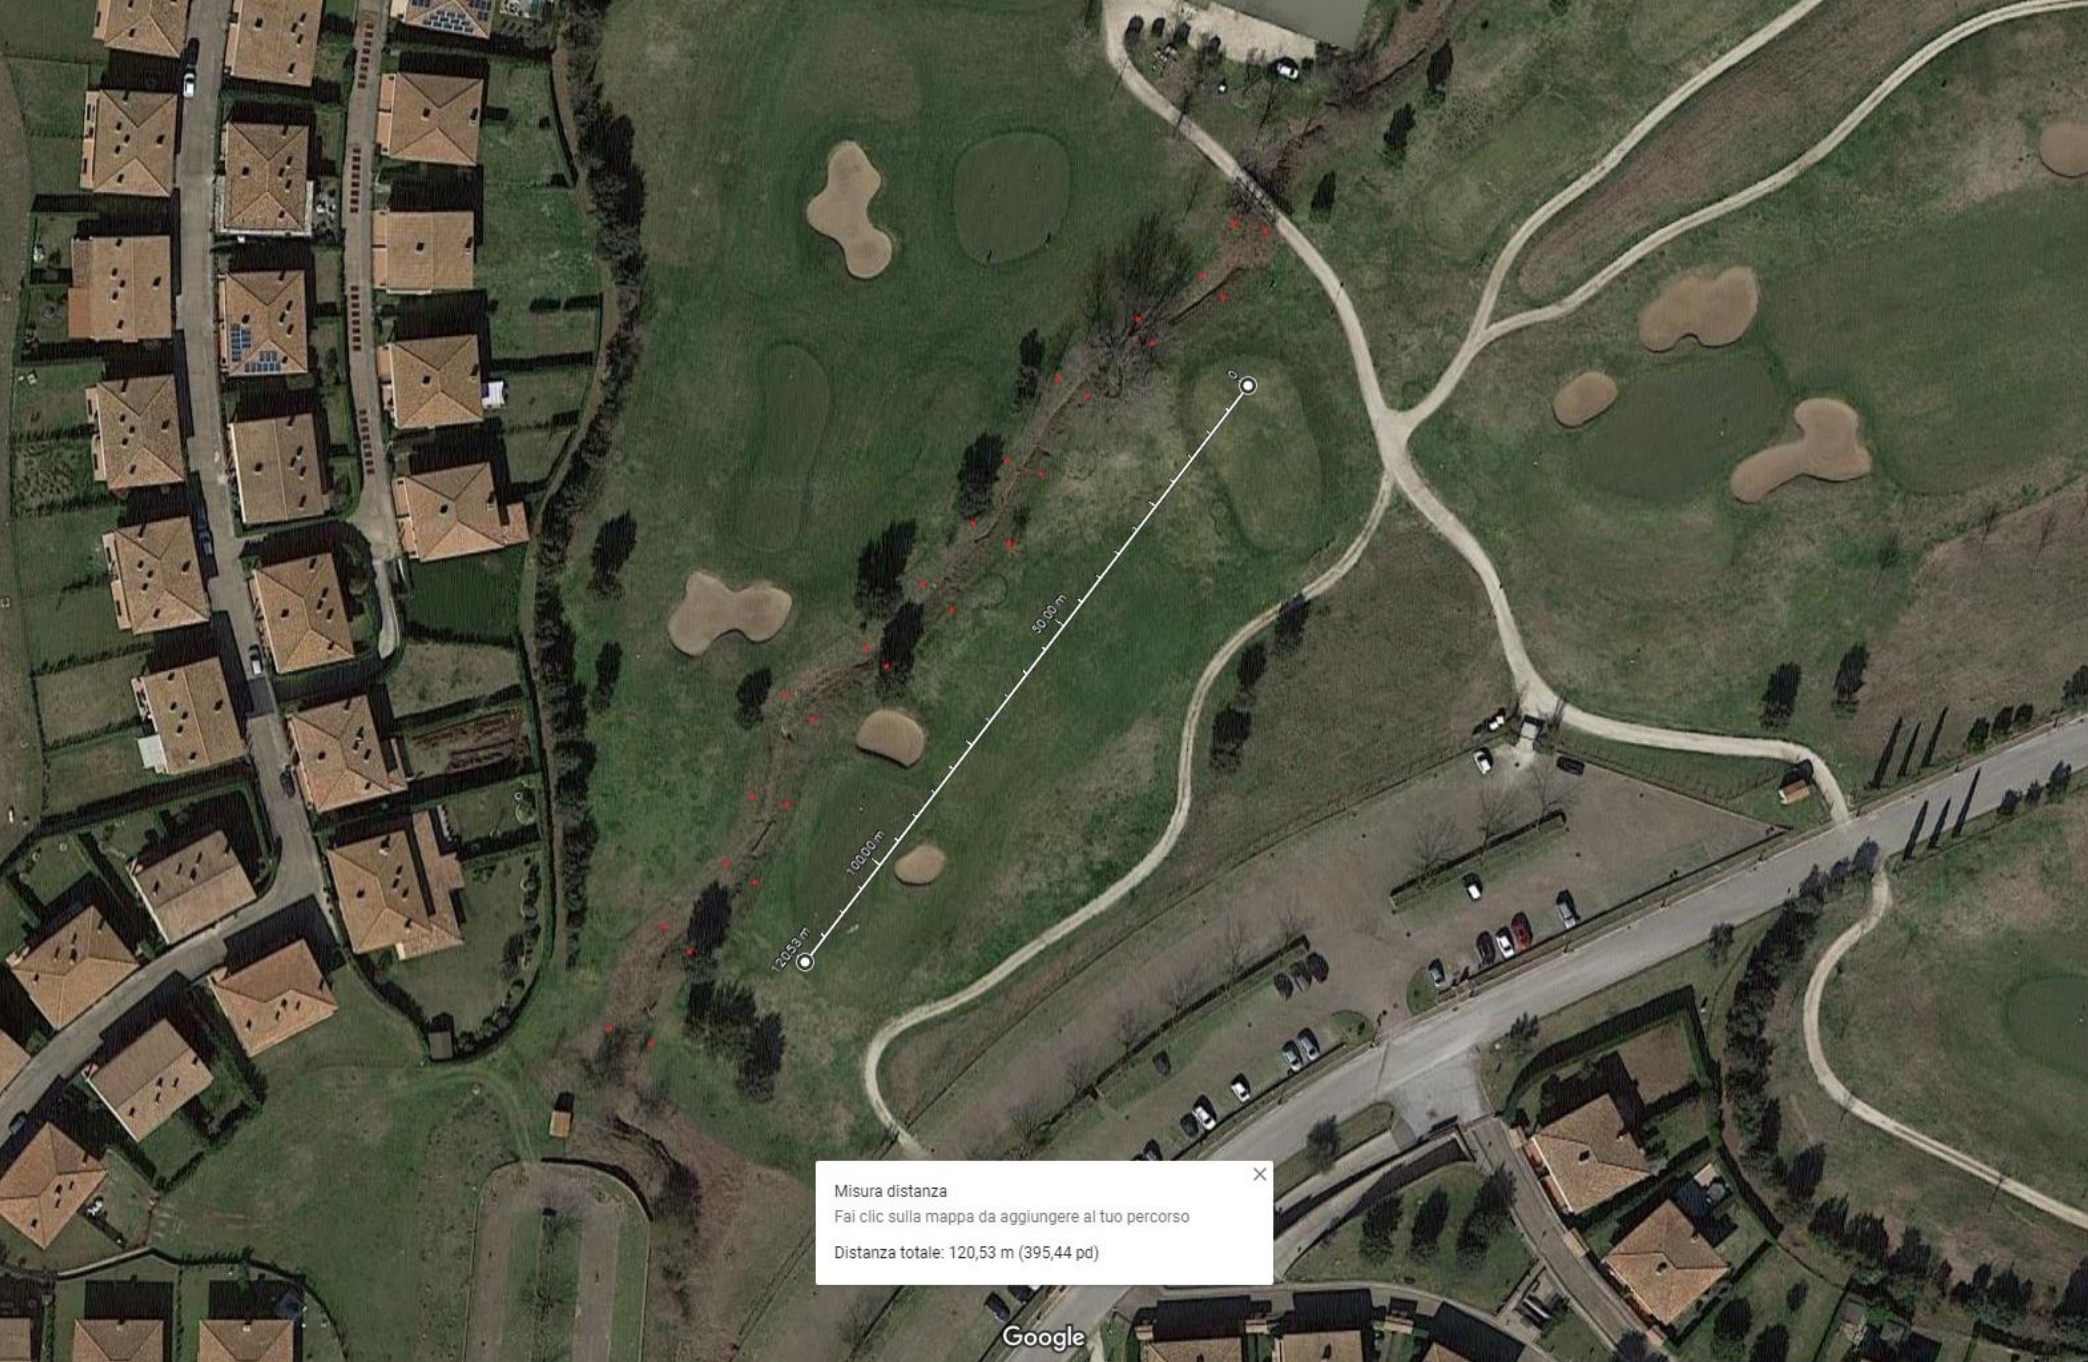

Buca 1

Misura distanza ✕
Fai clic sulla mappa da aggiungere al tuo percorso
Distanza totale: 120,53 m (395,44 pd)